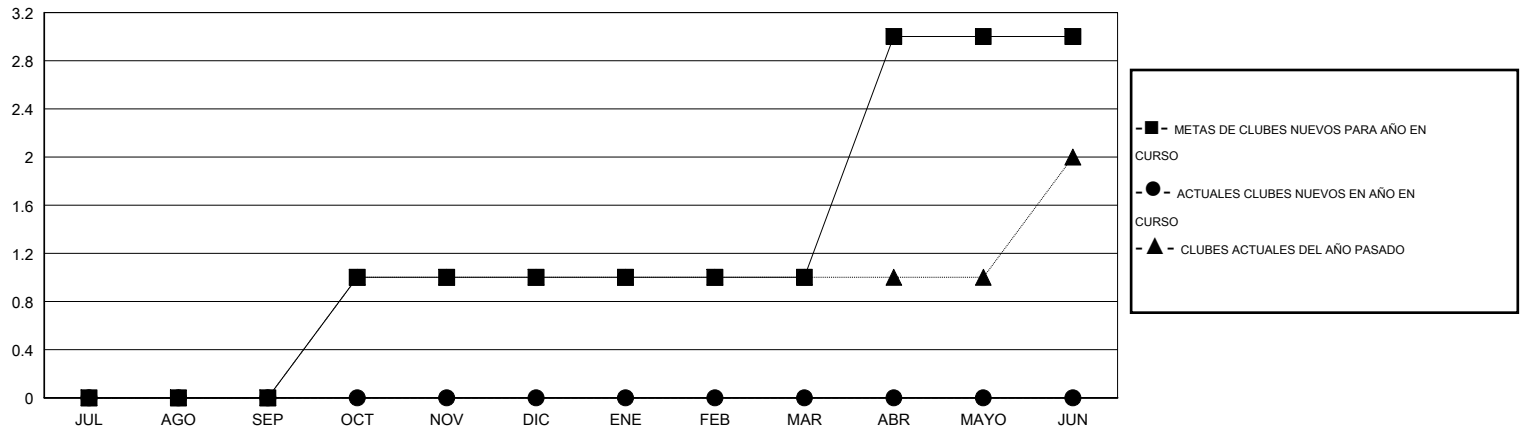

# MONTHLY MEMBERSHIP PROGRESS REPORT

District O 2

Results as of: 10/31/2014

GMT: Pedro Marrello

UBICACIÓN ARGENTINA

GMT DE AE 3

Clubes					socios				
RESULTADOS DE 2014-2015					RESULTADOS DE 2014-2015				
TRIMESTRE	META DE CLUBES NUEVOS	NUEVOS CLUBES	CLUBES DADOS DE BAJA	GANANCIA/PÉRDIDA NETA	TRIMESTRE	META DE SOCIOS NUEVOS	SOCIOS FUNDADORES Y NUEVOS SOCIOS AÑADIDOS	SOCIOS DADOS DE BAJA	GANANCIA/PÉRDIDA NETA
JUL/AGO/SEP	0	0	0	0	JUL/AGO/SEP	17	36	71	-35
OCT/NOV/DIC	1	0	0	0	OCT/NOV/DIC	45	30	7	23
ENE/FEB/MAR	0	0	0	0	ENE/FEB/MAR	-22	0	0	0
ABR/MAYO/JUN	2	0	0	0	ABR/MAYO/JUN	72	0	0	0

METAS Y CIFRA ACUMULATIVA DE CLUBES NUEVOS

METAS Y CIFRA ACUMULATIVA DE SOCIOS

CLUBES DADOS DE BAJA: 0

30 CLUBS OF 75 AÑADIERON 1 O MÁS SOCIOS NUEVOS

DISTRIBUCIÓN POR SEXO

MASCULINO 820 (43.83%)  
FEMENINO 1,051 (56.17%)