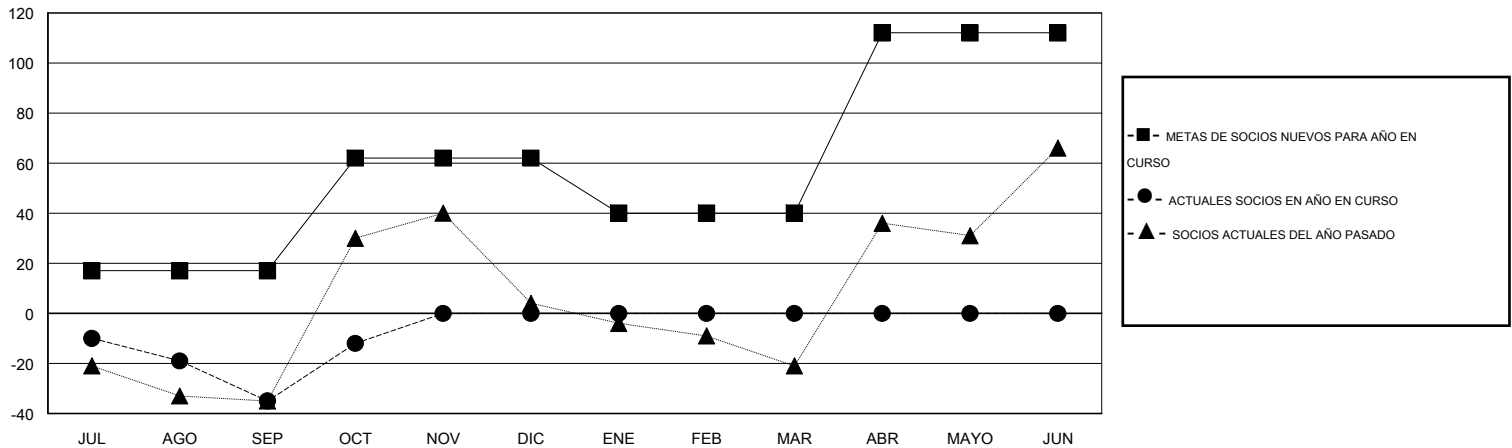

# MONTHLY MEMBERSHIP PROGRESS REPORT

District O 2

Results as of: 10/31/2014

GMT: Pedro Marrello

UBICACIÓN ARGENTINA

GMT DE AE 3

Clubes					socios				
RESULTADOS DE 2014-2015					RESULTADOS DE 2014-2015				
TRIMESTRE	META DE CLUBES NUEVOS	NUEVOS CLUBES	CLUBES DADOS DE BAJA	GANANCIA/PÉRDIDA NETA	TRIMESTRE	META DE SOCIOS NUEVOS	SOCIOS FUNDADORES Y NUEVOS SOCIOS AÑADIDOS	SOCIOS DADOS DE BAJA	GANANCIA/PÉRDIDA NETA
JUL/AGO/SEP	0	0	0	0	JUL/AGO/SEP	17	36	71	-35
OCT/NOV/DIC	1	0	0	0	OCT/NOV/DIC	45	30	7	23
ENE/FEB/MAR	0	0	0	0	ENE/FEB/MAR	-22	0	0	0
ABR/MAYO/JUN	2	0	0	0	ABR/MAYO/JUN	72	0	0	0

METAS Y CIFRA ACUMULATIVA DE CLUBES NUEVOS

METAS Y CIFRA ACUMULATIVA DE SOCIOS

CLUBES DADOS DE BAJA: 0

30 CLUBS OF 75 AÑADIERON 1 O MÁS SOCIOS NUEVOS

DISTRIBUCIÓN POR SEXO

MASCULINO 820 (43.83%)  
FEMENINO 1,051 (56.17%)